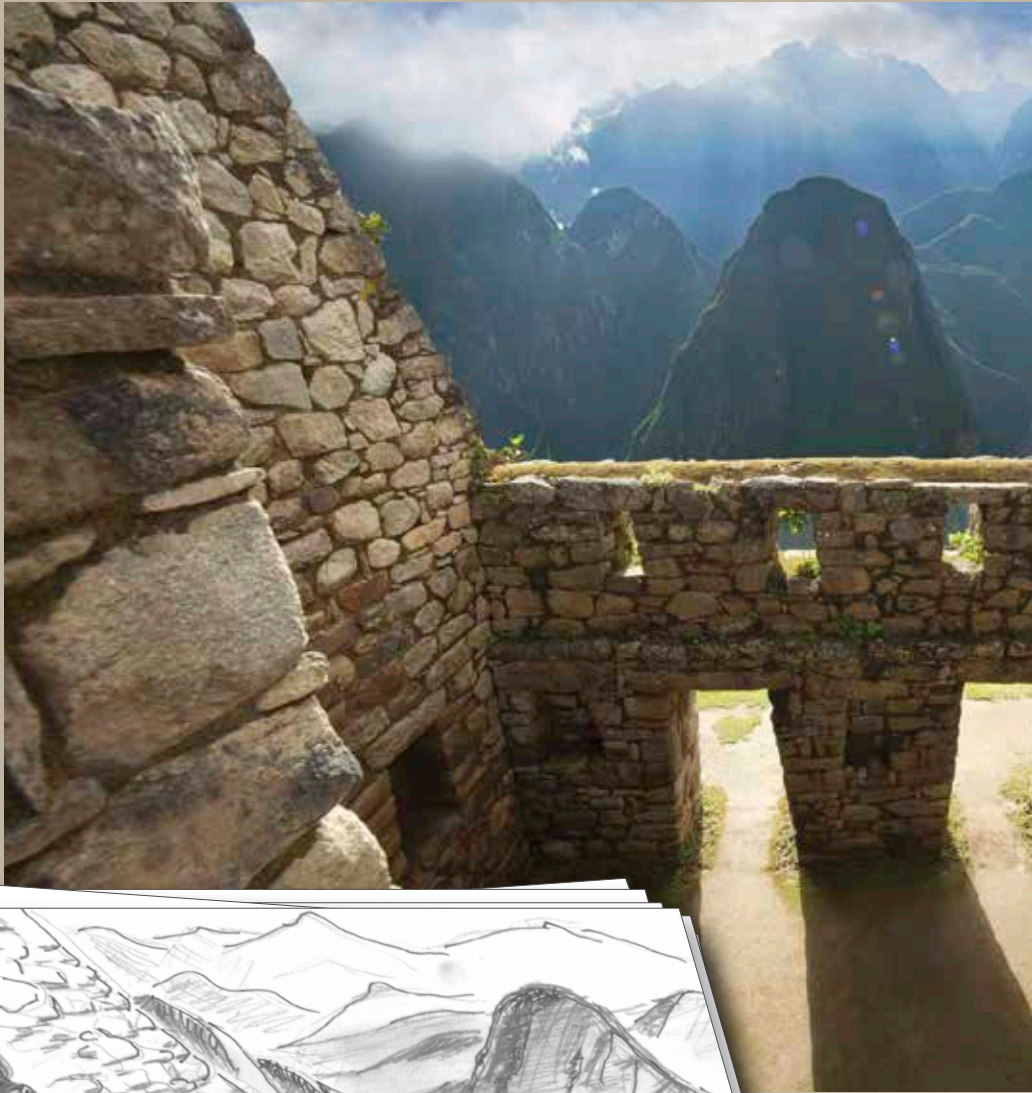

idea idee inspiration