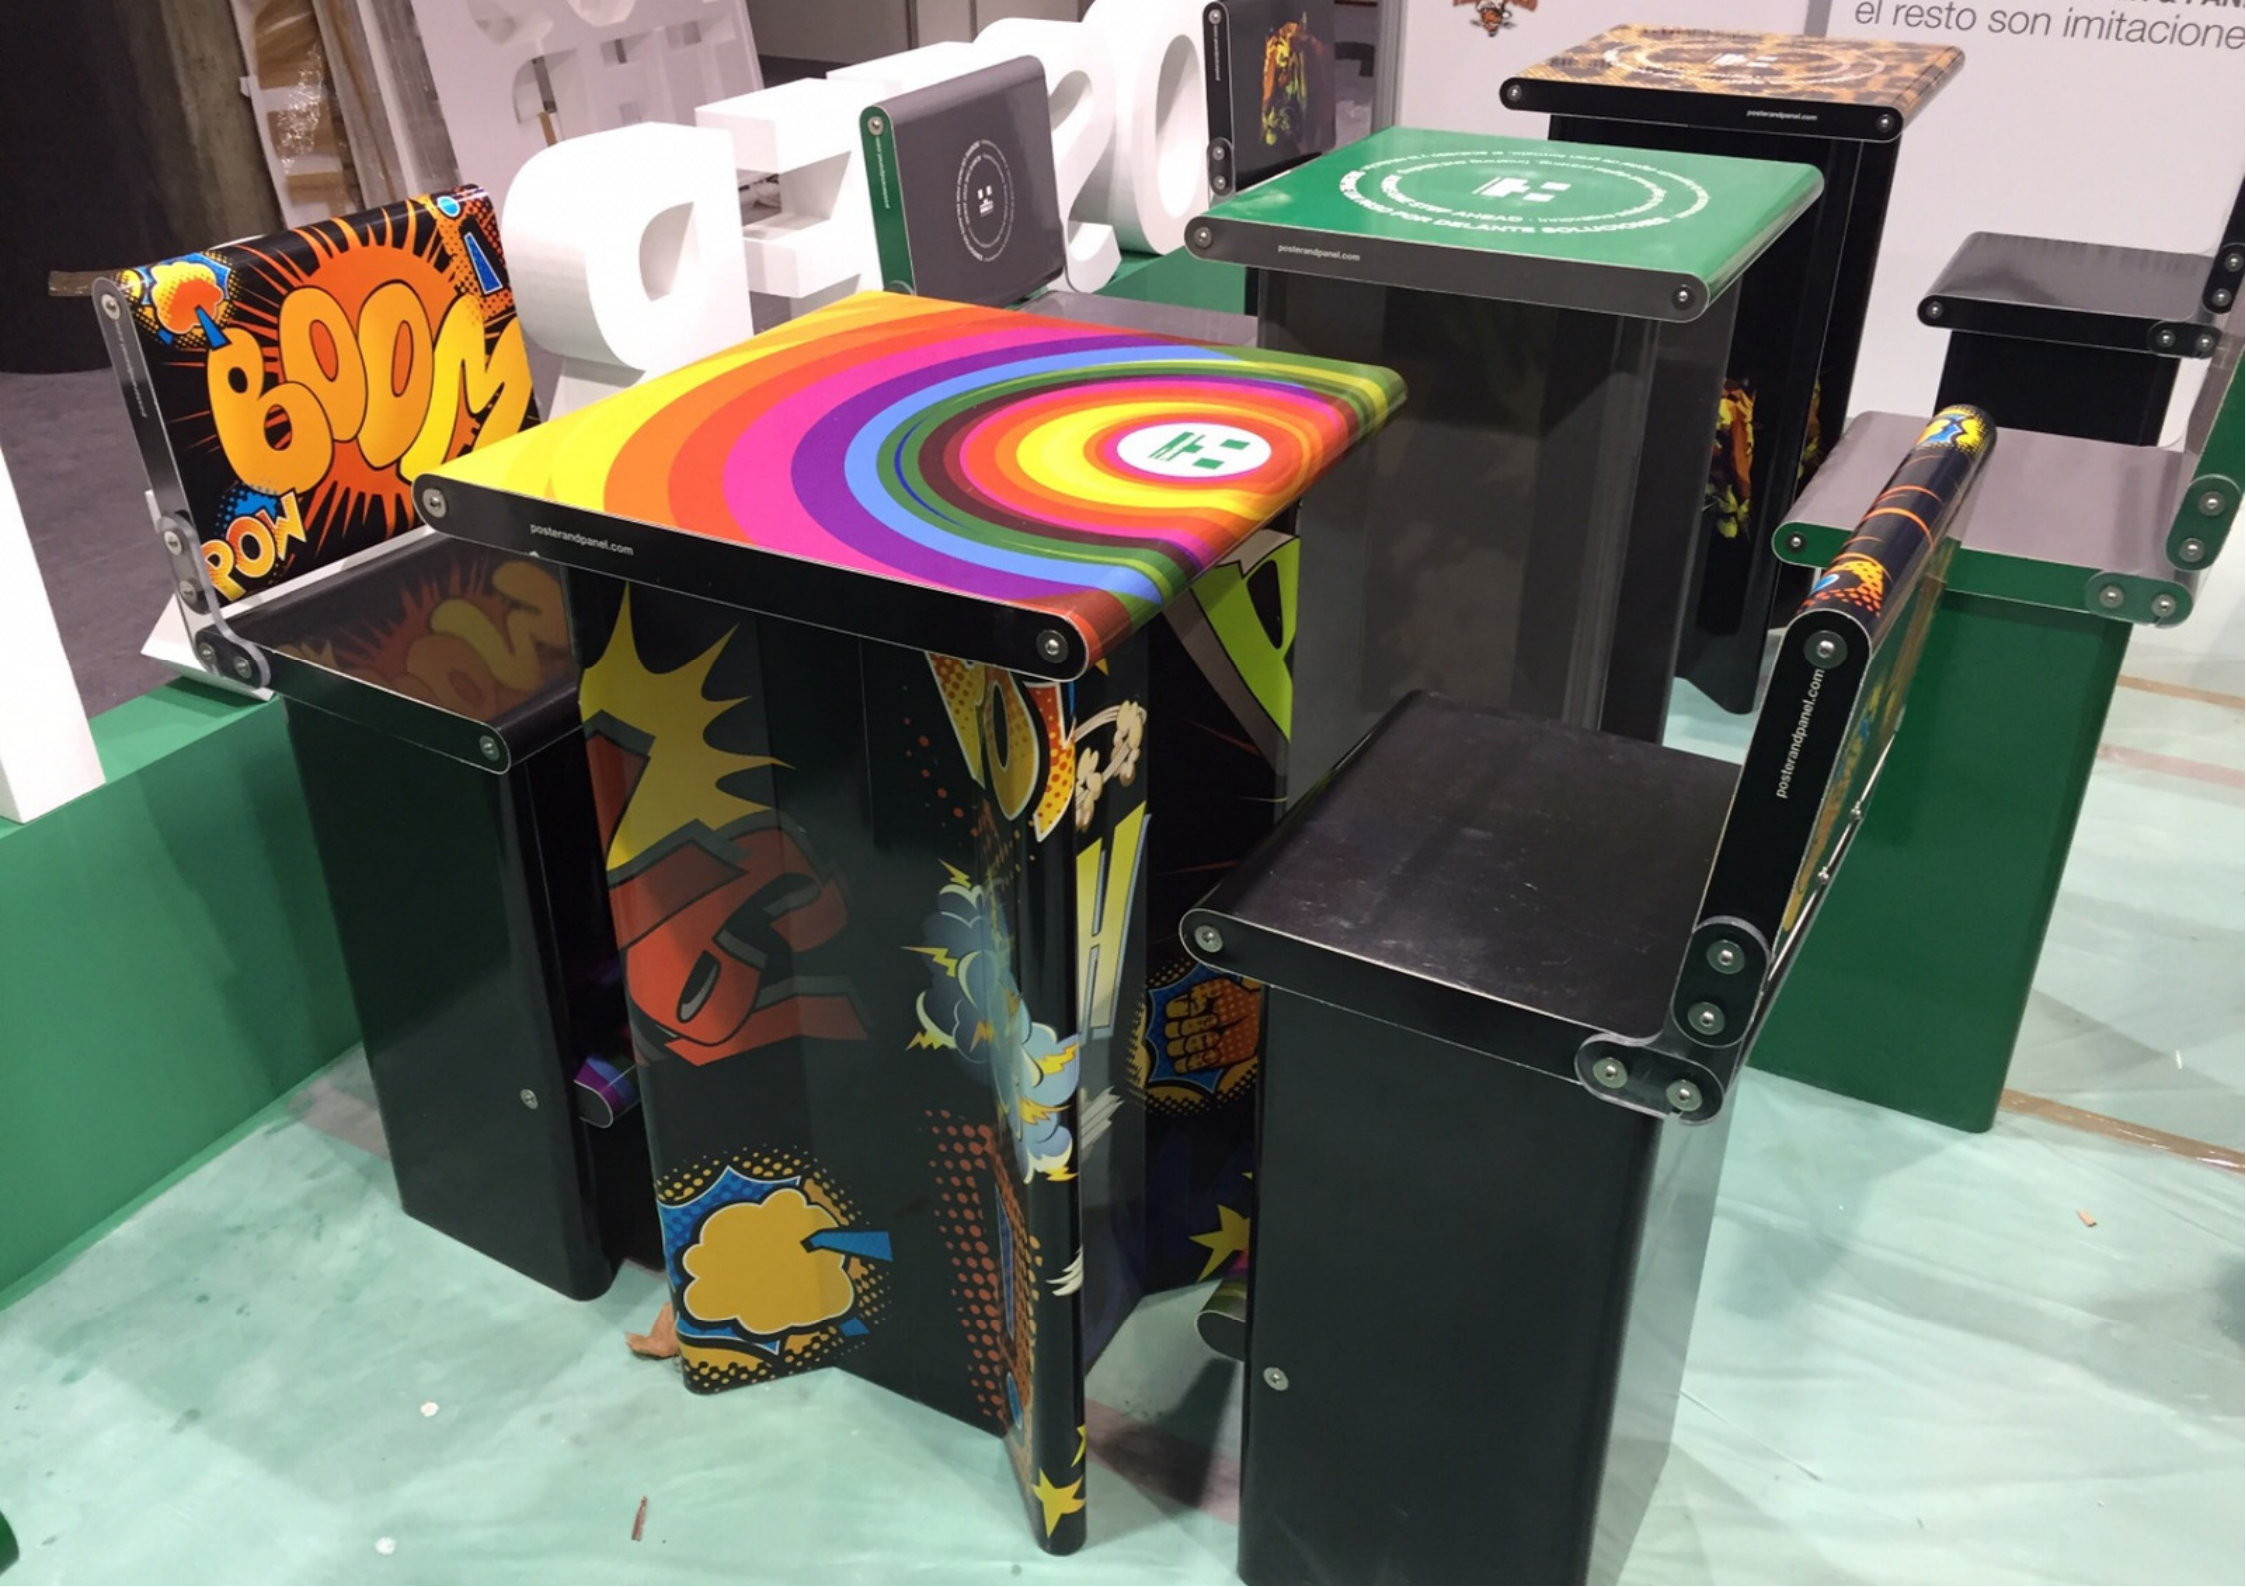

el resto son imitaciones

posterandpanel.com

posterandpanel.com

posterandpanel.com